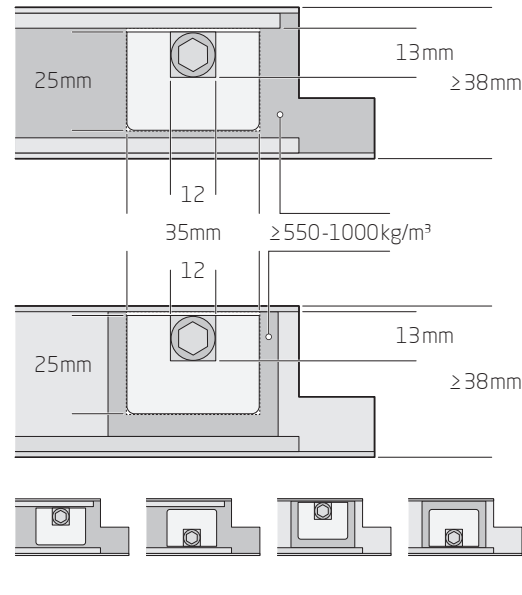

Plano ZT

Für Zimmertüren ab 38mm
For room doors $\geq 38\text{mm}$

Plano ZT

Plano HT

Plano HT

Für Haustüren ab 60mm
For front doors $\geq 60\text{mm}$

PLANO
AUSRICHTBESCHLÄGE

V03-2020