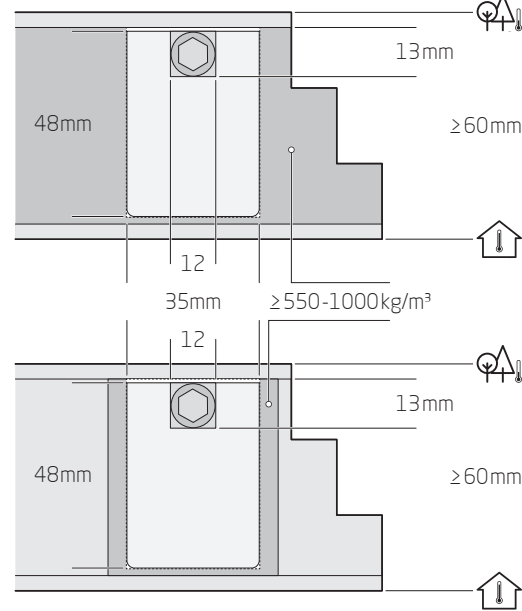

Plano ZT

Für Zimmertüren ab 38mm
For room doors $\geq 38\text{mm}$

Plano ZT

Plano HT

Plano HT

Für Haustüren ab 60mm
For front doors $\geq 60\text{mm}$

PLANO
AUSRICHTBESCHLÄGE

V03-2020