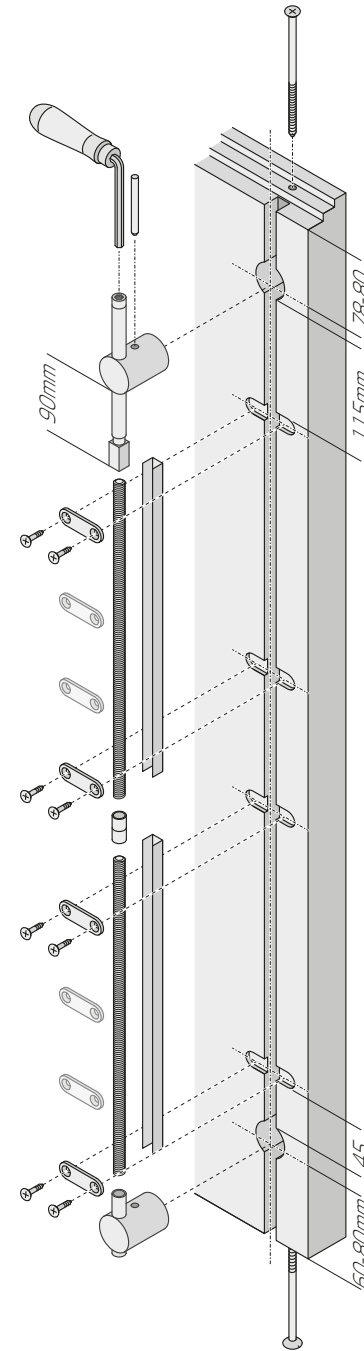

Plano ZT

Für Zimmertüren ab 38mm
For room doors $\geq 38\text{mm}$

Plano ZT

Plano HT

Plano HT

Für Haustüren ab 60mm
For front doors $\geq 60\text{mm}$

PLANO
AUSRICHTBESCHLÄGE

V03-2020