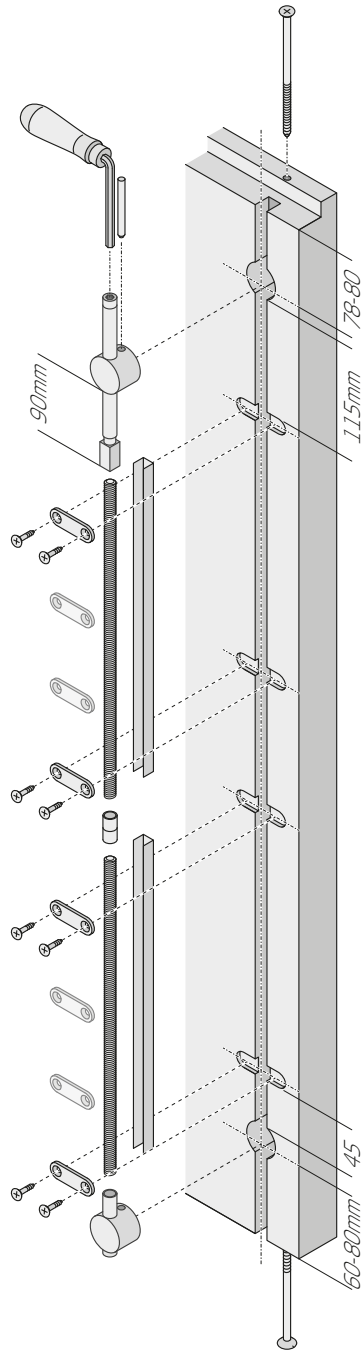

Plano ZT

Für Zimmertüren ab 38mm
For room doors $\geq 38\text{mm}$

Plano ZT

Plano HT

Plano HT

Für Haustüren ab 60mm
For front doors $\geq 60\text{mm}$

PLANO
AUSRICHTBESCHLÄGE

V03-2020