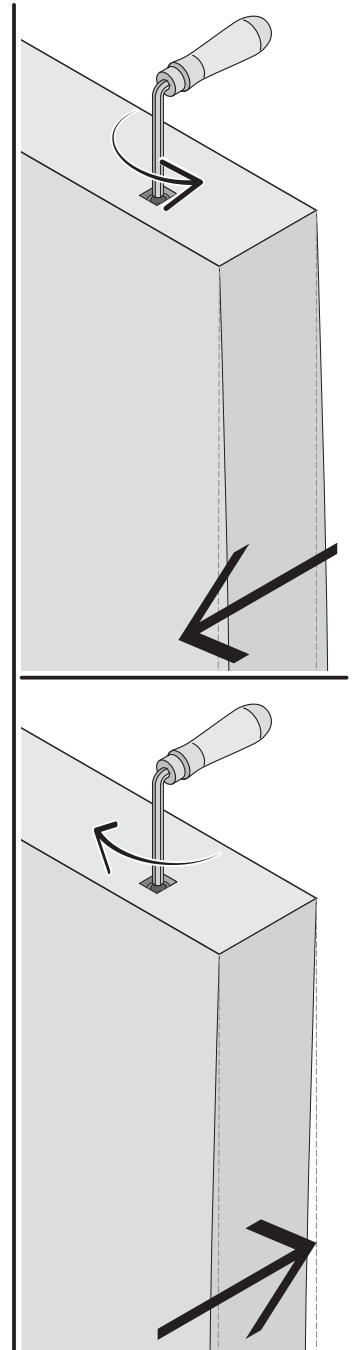

Plano ZT

Für Zimmertüren ab 38mm
For room doors $\geq 38\text{mm}$

Plano ZT

Plano HT

Plano HT

Für Haustüren ab 60mm
For front doors $\geq 60\text{mm}$

PLANO
AUSRICHTBESCHLÄGE

V03-2020